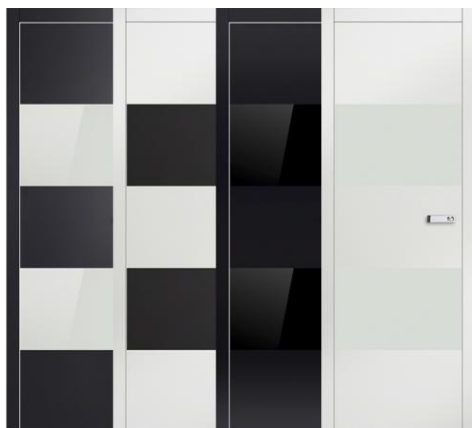

Остекление