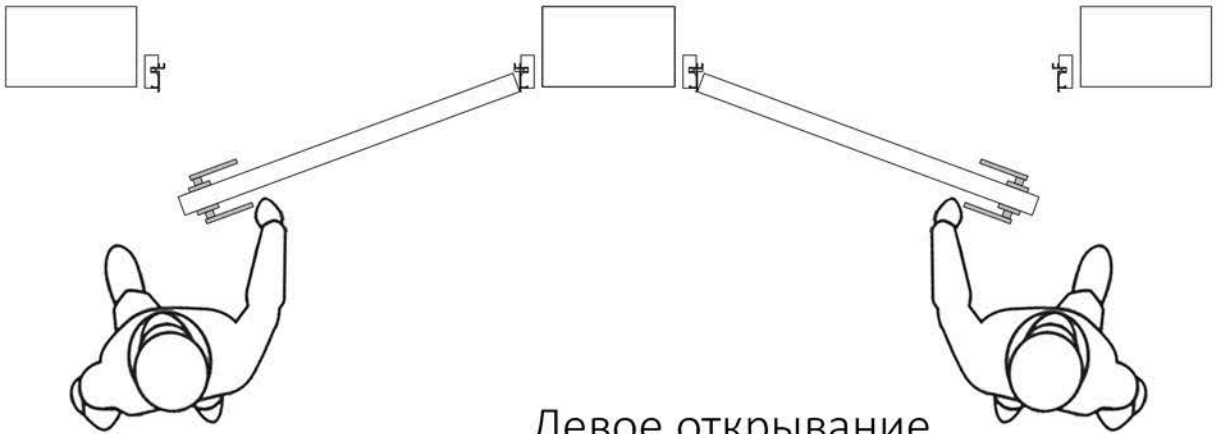

invisible

Правое открывание

Левое открывание

invisible revers

Правое открывание

Левое открывание

Системы открывания дверей INVISIBLE – это возможность установить «невидимую» дверь со скрытым коробом. Конструктивное решение и дизайнерское оформление позволяет смонтировать дверное полотно в проёме вровень с плоскостью стены. При этом короб не оформляется наличниками, что позволяет создать эффект невидимой двери.

Главная особенность данной конструкции заключается в том, что цвет и фактура стены и дверного полотна выполняются в едином стиле, фактуре и цветовом решении. Системы открывания дверей INVISIBLE производятся только со скрытыми петлями.

Скрытые межкомнатные двери под покраску – это оптимальный способ визуального увеличения пространства. Данное решение позволит создать ощущение простора и неповторимый стиль комнаты.